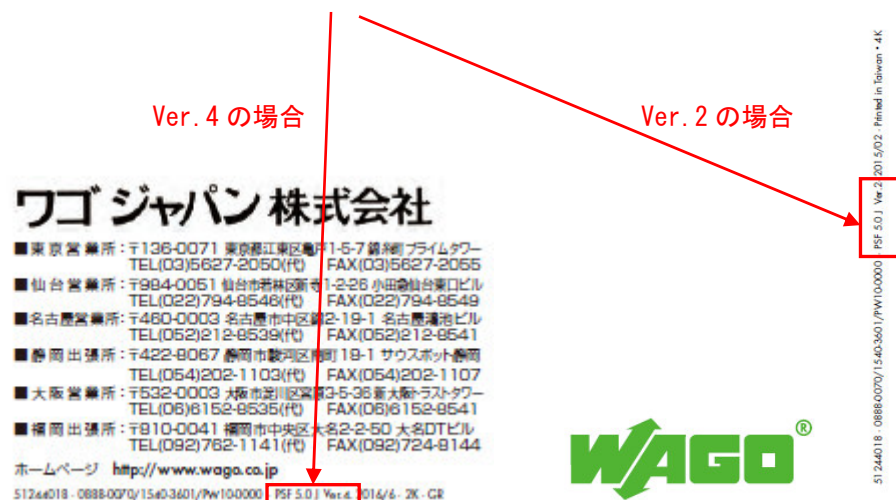

製品概要カタログ PSF5.0 には、右記（正誤表）の記載ミスがございます。

該当のバージョンにつきましては、お手持ちの PSF5.0 カタログの裏表紙の下方にあります番号をご参照ください。

カタログは順次改訂しております。旧版には廃番製品が掲載されている場合もありますので最新版をご参照いただきますようお願いいたします。

最新版は下記より入手願います。

PDF: ダウンロードページ

<http://www.wago.co.jp/download/tech/category.php?id=14>

冊子: カタログ請求

<http://inq.wago.co.jp/request.html>

ワゴジャパン株式会社

PSF5.0 ver. 2 (2015年2月発行)には、以下の記載ミスがございます。お詫びして訂正いたします。

ページ	場所	誤	正
26 27	3線式エンドプレート型番	2002-1292 2002-1291	2002-1392 2002-1391
26 27	4線式エンドプレート型番	2002-1292 2002-1291	2002-1492 2002-1491
28	3線式エンドプレート型番	2004-1292 2004-1291	2004-1392 2004-1391
28	4線式エンドプレート型番	2004-1292 2004-1291	2004-1492 2004-1491
83	コネクタプラグ 最大被覆外径	Ø4.1mm	Ø4.5mm
131	2線フェメルコネクタ 型番 ライトグレー 7.5mmピッチ	231-23xx/...	231-22xx/...
131	2線フェメルコネクタ 型番 オレンジ 5.08mmピッチ	231-22xx/...	231-23xx/...
131	2線フェメルコネクタ オレンジ ピン・ピッチ	5mm 7.5mm	5.08mm 7.62mm
142 143	ドライバ型番	210-719	210-720