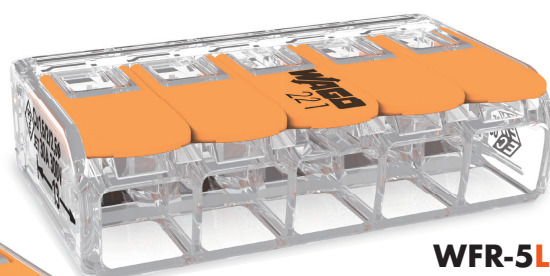

# WFR-L NEW LINE-UP RELEASE

WFR-2L

WFR-3L

WFR-5L

**5.5mm<sup>2</sup>  
(6sq)  
対応**

2018年夏発売(予定)

## WFR(4mm<sup>2</sup>)にLサイズ(6mm<sup>2</sup>)が新たに追加!

中継や分岐がワンタッチ! <例えば、こんな用途で使用できます>

- ☞ 建屋の幹線工事
- ☞ 5.5mm<sup>2</sup>CV線ジョイント
- ☞ モーターの電源分岐
- ☞ 3相ラインの中継
- ☞ ソーラーのPVケーブルの中継、分岐

単線・より線  
OK!

適合製品

<WFRの特長はLサイズも変わらず!>

透明ハウジングで

内部が見える!

レバー操作で結線が

簡単!

スプリング接続で振動に強く

ゆるまない!

ワゴジャパン株式会社 [www.wago.co.jp](http://www.wago.co.jp)

東京・仙台・名古屋・北陸・静岡・大阪・福岡