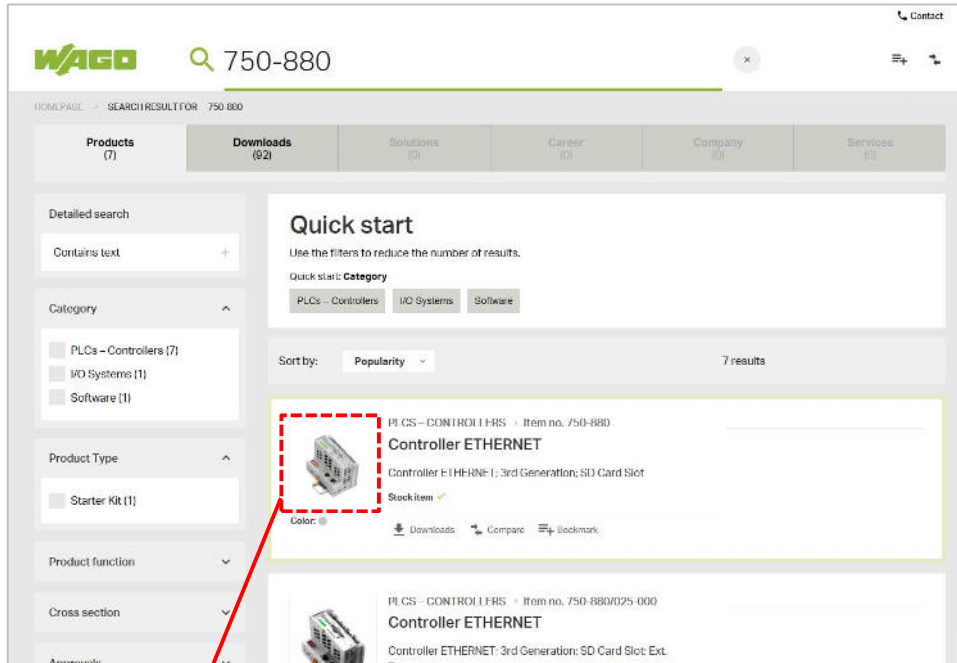

WAGO グローバル HP (<https://www.wago.com/global/>) を開く

① 虫眼鏡マークをクリック

※トップ画像は変更になる場可能性があります。

② 型番を入力し Enter

③ 製品の画像をクリック

④ 「APPROVALS」をクリック

Ex 規格 ← Ex-Approvals

船舶規格 ← Ship Approvals