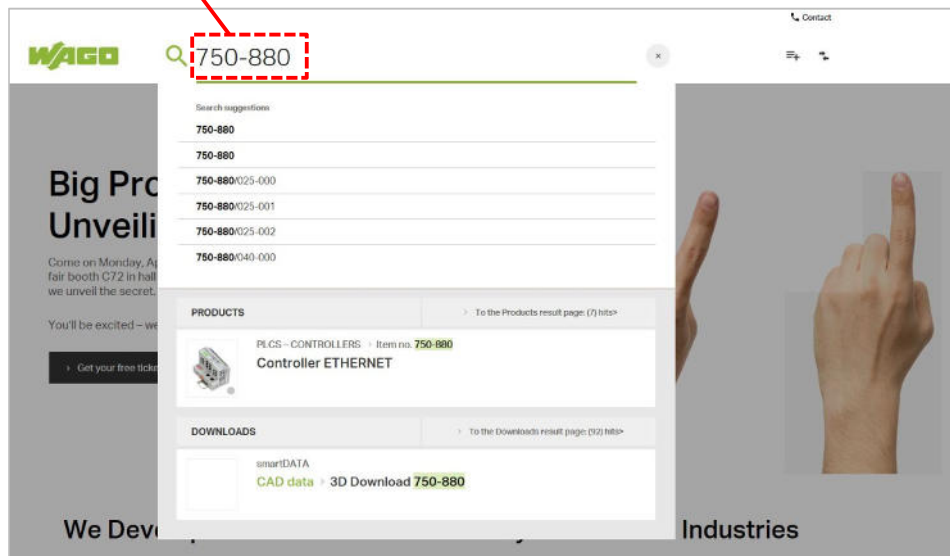

WAGO グローバル HP (<https://www.wago.com/global/>) を開く

① 虫眼鏡マークをクリック

※トップ画像は変更になる場可能性があります。

② 型番を入力し Enter

③ 製品の画像をクリック

④ 「APPROVALS」をクリック

Ex 規格 ← Ex-Approvals

船舶規格 ← Ship Approvals