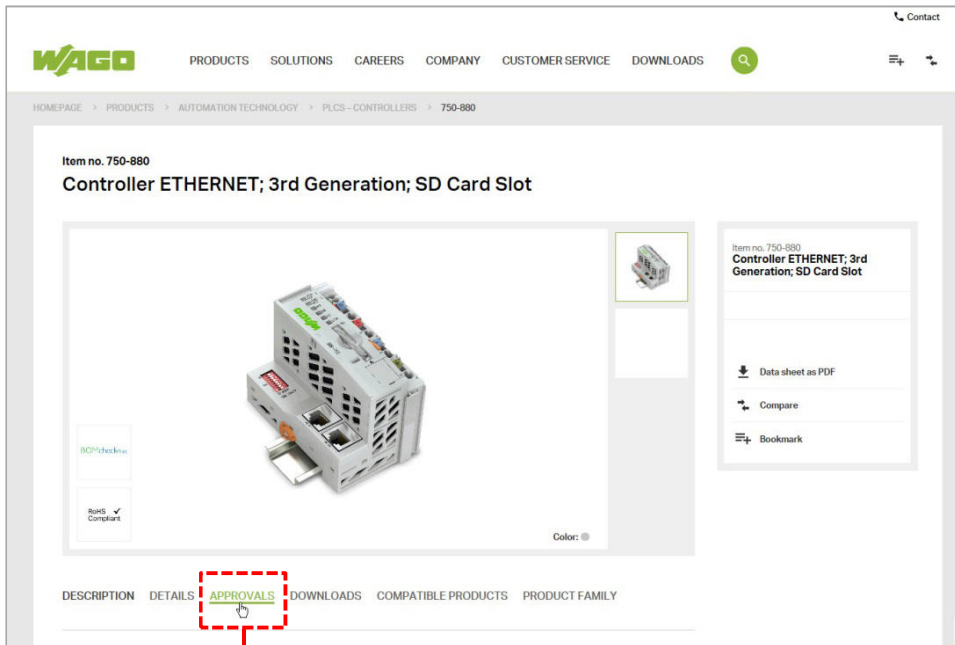

WAGO グローバル HP (<https://www.wago.com/global/>) を開く

① 虫眼鏡マークをクリック

※トップ画像は変更になる場可能性があります。

② 型番を入力し Enter

③ 製品の画像をクリック

④ 「APPROVALS」をクリック

Ex 規格 ← Ex-Approvals

船舶規格 ← Ship Approvals